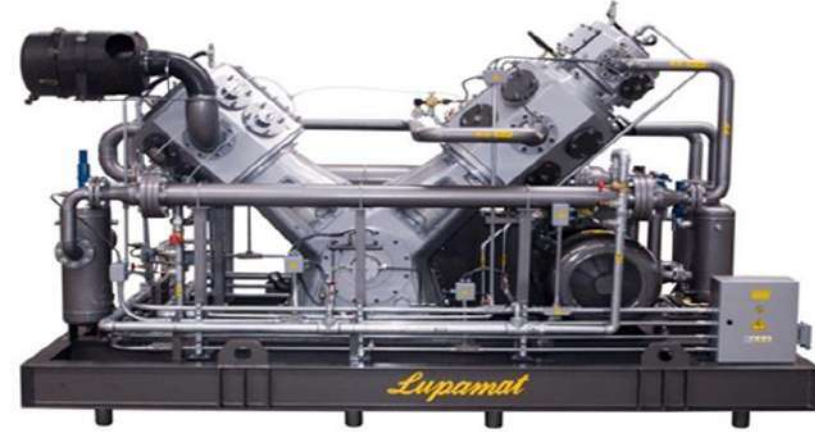

LYPS 200-40(YAĞSIZ 200 KW -40 BAR...2 ADET

yonca®

"daima mutfağında"

LYPS 160/40(160 KW -40 BAR YAĞSIZ)

LYPS 200-40(YAGSIZ 200 KW -40 BAR)...2 ADET

LKV 160/7 DHK PREMIUM..1 ADET
LKV 200 / 7 DHK PREMIUM .. 1 ADET
LKV 315 / 7 DHK PREMIUM .. 4 ADET