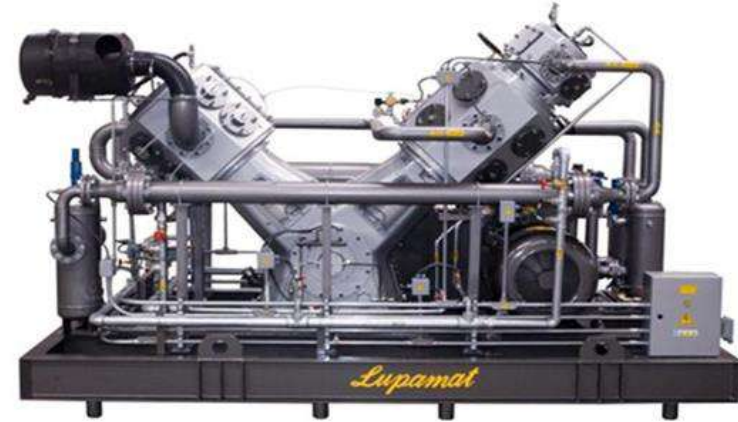

LKV 75/10 DS DHK..8 ADET

BAKU STEEL COMPANY

LKV 355/7.5 D..1 ADET

DALGA SU

LYPT-200/40(200 KW -40 BAR YAĞSIZ) ..1 ADET

KARDEMİR ÇELİK

LKV 200/7 DHK PREMIUM...4 ADET

DENTAŞ KAĞIT