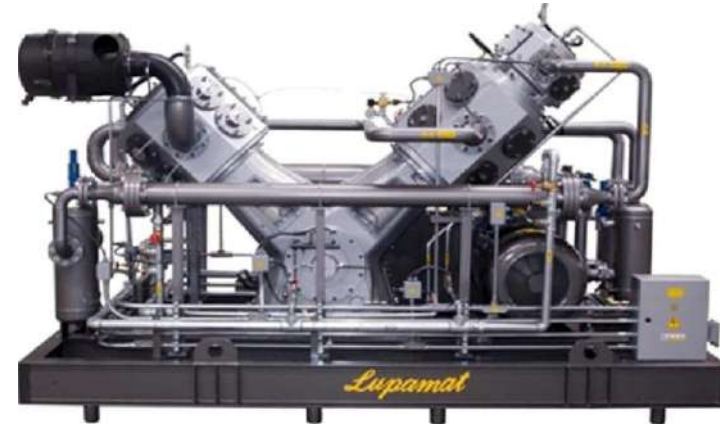

LYPS 200-40(YAĞSIZ 200 KW -40 BAR...2 ADET

yonca®

"daima mutfağında"

LYPS 160/40(160 KW -40 BAR YAĞSIZ)

LYPS 200-40(YAGSIZ 200 KW -40 BAR)...2 ADET

LKV 160/7 DHK PREMIUM..1 ADET
LKV 200 / 7 DHK PREMIUM .. 1 ADET
LKV 315 / 7 DHK PREMIUM .. 4 ADET