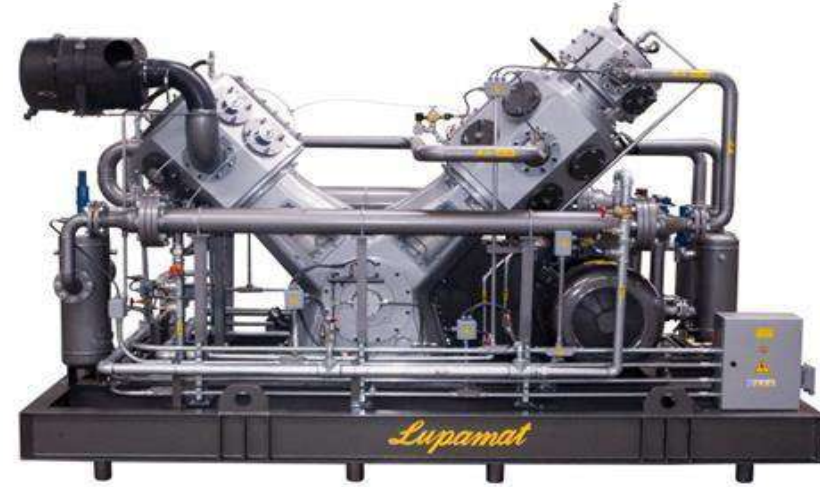

LYPS 200-40(YAĞSIZ 200 KW -40 BAR...2 ADET